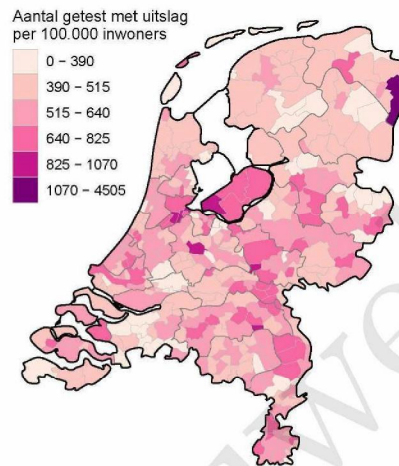

10 SARS-COV-2 TESTEN AFGENOMEN DOOR DE GGD KENNEMERLAND VANAF 7 JUNI 2021

Figuur 8: Aantal geteste personen voor SARS-CoV-2 waarvan de testuitslag bekend is per 100.000 inwoners per gemeente op basis van woonplaats van de geteste personen in de afgelopen kalenderweek (van 9 augustus 2021 tot en met 15 augustus 2021). De grijze lijnen geven de grenzen van de GGD-regio's weer.