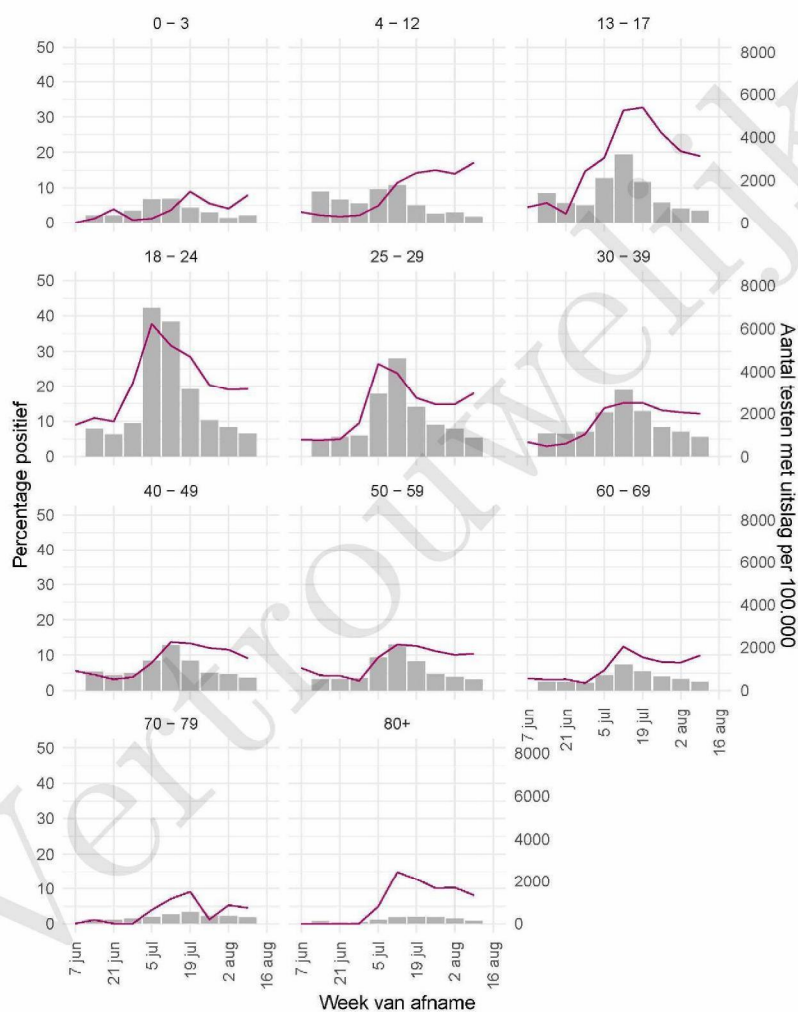

10 SARS-COV-2 TESTEN AFGENOMEN DOOR DE GGD KENNEMERLAND VANAF 7 JUNI 2021

Figuur 7: Aantal testen¹ en percentage positieve testen per kalenderweek en per leeftijdsgroep vanaf 7 juni 2021^{2,3}.

¹ De doorlopende paarse lijn geeft het percentage positief weer (y-as linkerzijde). De grijze balkjes geven het aantal afgenomen tests per 100.000 inwoners weer (y-as rechterzijde).

² Met het openen van de scholen op 8 februari 2021 is het testbeleid voor kleine kinderen (0-4) en kinderen die op de basisschool zitten veranderd. Een leeg figuur betekent dat er in de betreffende periode geen meldingen waren.

³ Deze figuren tonen gegevens inclusief testen gedaan in/van BCO. Een leeg figuur betekent dat er in de betreffende periode geen meldingen waren.