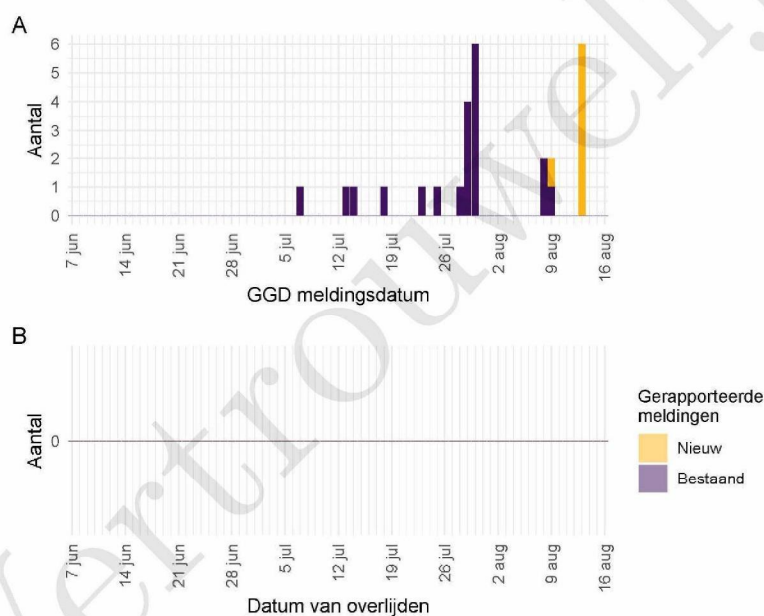

9 Surveillance van SARS-CoV-2 in verpleeghuizen, woonzorgcentra en gehandicaptenzorginstellingen vanaf 7 juni 2021

Vanaf 1 juli 2020 vraagt de GGD voor alle personen positief voor SARS-CoV-2 systematisch na of een persoon in een verpleeghuis of woonzorgcentrum woont. Vanaf 8 september 2020 wordt deze informatie gebruikt om het aantal personen met een positieve testuitslag voor SARS-CoV-2 woonachtig in een verpleeghuis of woonzorgcentrum, en het aantal bewoners met COVID-19 die overleden zijn, te monitoren.

Figuur 4: Aantal verpleeghuis- en woonzorgcentrumbewoners met SARS-CoV-2 gemeld aan de GGD vanaf 7 juni 2021¹. (A) Aantal gemelde verpleeghuis- en woonzorgcentrumbewoners met een positieve testuitslag voor SARS-CoV-2, naar GGD meldingsdatum. (B) Aantal overleden verpleeghuis- en woonzorgcentrumbewoners met een positieve testuitslag voor SARS-CoV-2, naar datum van overlijden.

¹ Meldingen aan het RIVM t/m 9 augustus 2021 10:00 uur zijn in deze grafieken weergegeven in paars. Meldingen van 9 augustus 2021 10:01 uur t/m 16 augustus 2021 10:00 uur zijn weergegeven in geel. Er geldt geen meldingsplicht voor overlijden aan COVID-19. De hier gepresenteerde sterftecijfers betreffen daarom een onderrapportage, en zijn weergegeven in lichtere kleuren. Een leeg figuur betekent dat er in de betreffende periode geen meldingen waren.