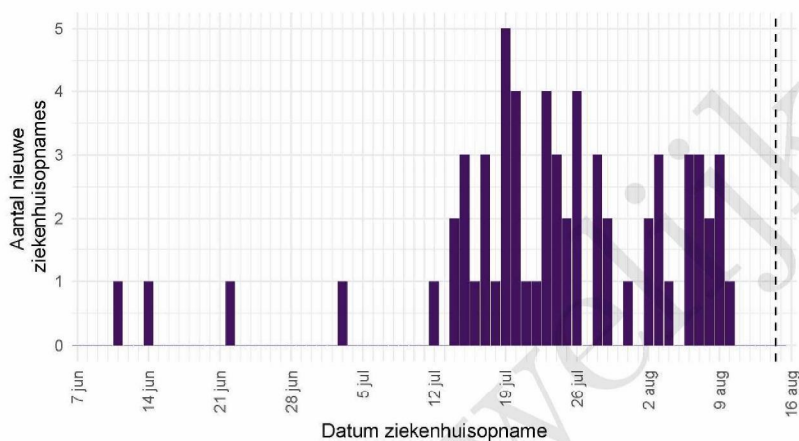

7 COVID-19 ZIEKENHUISOPNAMES EN OPNAMES OP DE INTENSIVE CARE GERAPPORTEERD
DOOR DE STICHTING NICE

Figuur 3: Aantal nieuwe COVID-19 patiënten per dag in Nederlandse ziekenhuizen woonachtig in regio GGD Kennemerland. Gegevens rechts van de stippellijn worden momenteel nog aangevuld door de ziekenhuizen.

Bron: Nationale Intensive Care Evaluatie – NICE. Gegevens bijgewerkt op 16 augustus 2021 12:43 uur. Voor uitgebreidere en nog actuelere informatie zie Stichting NICE.