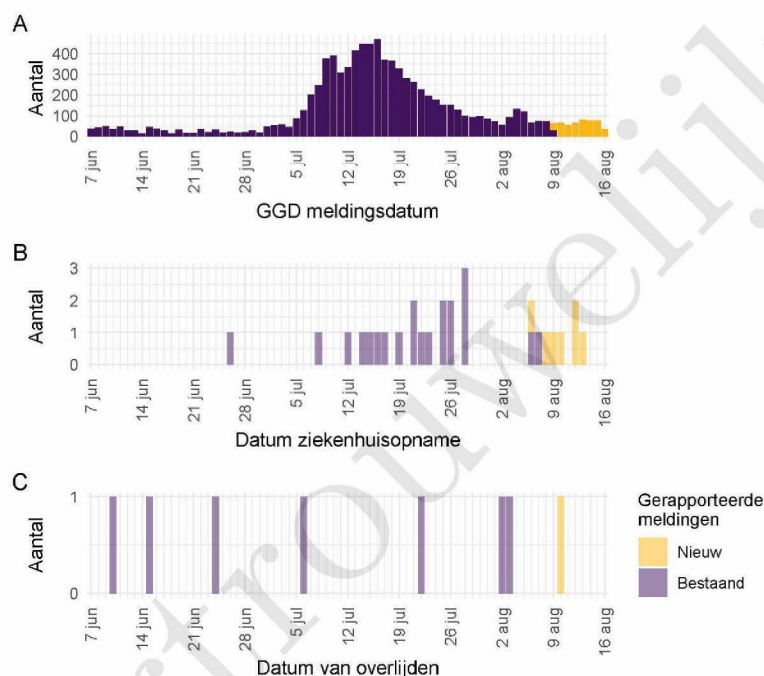

2 COVID-19 meldingen aan de GGD Kennemerland vanaf 7 juni 2021

Figuur 1: Aantal aan de GGD gemelde SARS-CoV-2 personen positief voor SARS-CoV-2 vanaf 7 juni 2021¹. (A) Aantal aan de GGD gemelde personen positief voor SARS-CoV-2, naar meldingsdatum. (B) Aantal aan de GGD gemelde in het ziekenhuis opgenomen COVID-19 patiënten, naar datum van ziekenhuisopname. (C) Aantal aan de GGD gemelde overleden personen positief voor SARS-CoV-2, naar datum van overlijden.

¹ Meldingen aan het RIVM van 7 juni 2021 t/m 9 augustus 2021 10:00 uur zijn in deze grafieken weergegeven in paars. Meldingen van 9 augustus 2021 10:01 uur t/m 16 augustus 10:00 uur zijn weergegeven in geel. Sinds 1 juni 2020 kan iedereen zich met klachten laten testen. Vanaf 1 december 2020 kunnen ook mensen zonder klachten zich laten testen als zij risico hebben gelopen op een besmetting. Toch is het aannemelijk dat niet alle met SARS-CoV-2 besmette personen daadwerkelijk getest worden. De werkelijke aantallen zijn daarom waarschijnlijk hoger dan de aantallen die hier weergegeven worden. Van 1 patiënt(en) is de datum van opname en/of de datum van overlijden niet bekend. Deze kunnen daarom niet worden weergegeven in deze figuren. Er geldt geen meldingsplicht voor ziekenhuisopname door of overlijden aan COVID-19. De hier gepresenteerde cijfers betreffen daarom een onderrapportage en zijn in figuur B en C weergegeven in lichtere kleuren. Een leeg figuur betekent dat er in de betreffende periode geen meldingen waren.