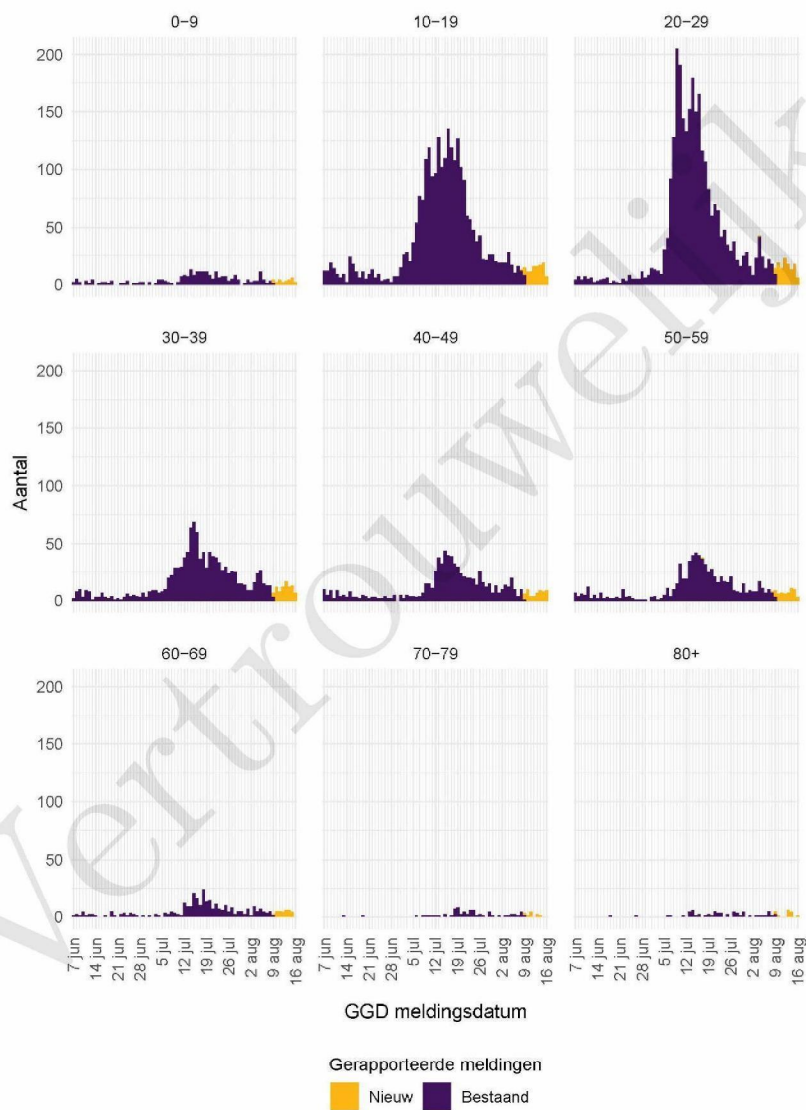

⁵ Het verschil tussen de cumulatieve meldingen t/m 16 augustus 2021 10:00 ten opzichte van 9 augustus 2021 10:00.

2 COVID-19 meldingen aan de GGD Kennemerland vanaf 7 juni 2021

Figuur 1: Aantal aan de GGD gemelde SARS-CoV-2 personen positief voor SARS-CoV-2 vanaf 7 juni 2021¹. (A) Aantal aan de GGD gemelde personen positief voor SARS-CoV-2, naar meldingsdatum. (B) Aantal aan de GGD gemelde in het ziekenhuis opgenomen COVID-19 patiënten, naar datum van ziekenhuisopname. (C) Aantal aan de GGD gemelde overleden personen positief voor SARS-CoV-2, naar datum van overlijden.

2 COVID-19 MELDINGEN AAN DE GGD KENNEMERLAND VANAF 7 JUNI 2021

Figuur 2: Aantal aan de GGD gemelde SARS-CoV-2 personen vanaf 7 juni 2021, per leeftijdsgroep. Een leeg figuur betekent dat er in de betreffende periode geen meldingen waren.