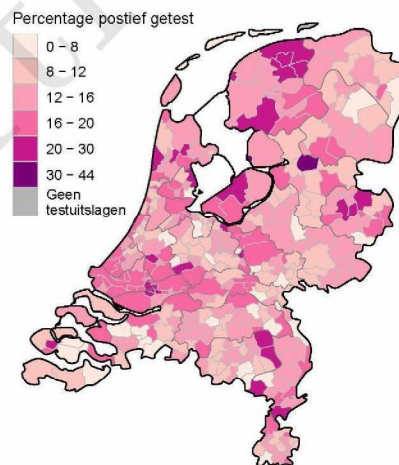

Tabel 22: Aantal testen afgenomen op de GGD testlocaties per week van de afspraak.

Figuur 9: Percentage positieve testen per gemeente op basis van woonplaats van de persoon met een testuitslag voor SARS-CoV-2 in de afgelopen kalenderweek (van 9 augustus 2021 tot en met 15 augustus 2021). De grijze lijnen geven de grenzen van de GGD-regio's weer.