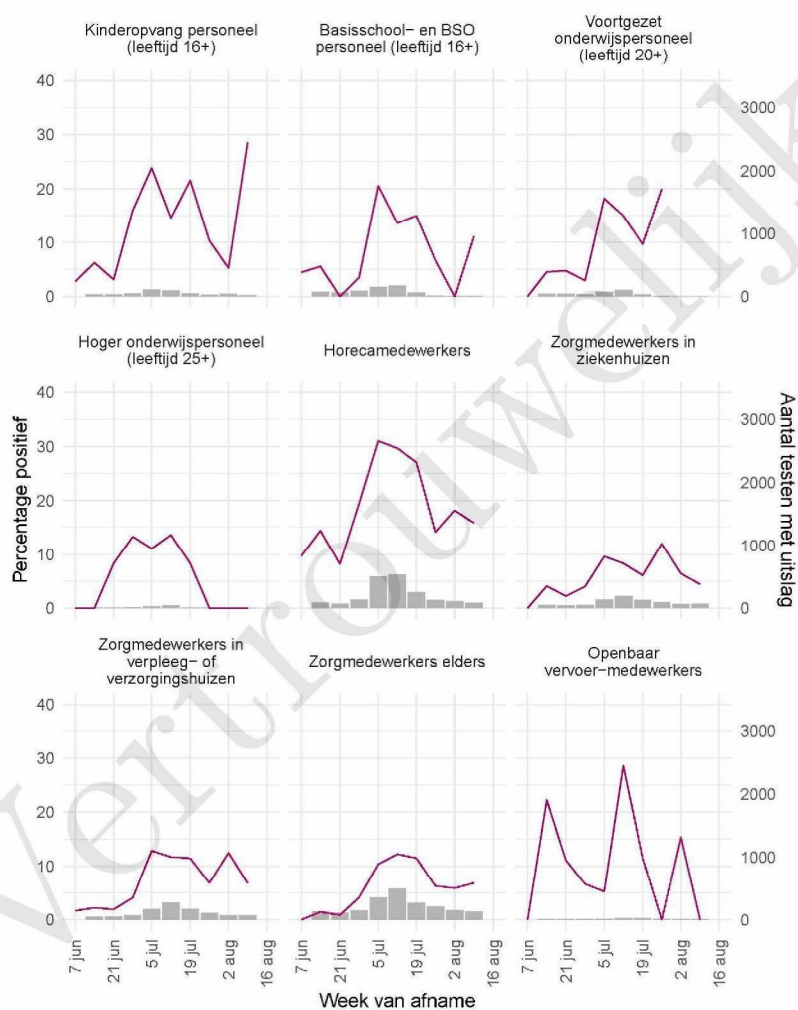

10 SARS-COV-2 TESTEN AFGENOMEN DOOR DE GGD KENNEMERLAND VANAF 7 JUNI 2021

Figuur 5: Aantal testen¹ en percentage positieve testen per kalenderweek en per doelgroep vanaf 7 juni 2021².

¹ De doorlopende paarse lijn geeft het percentage positief weer (y-as linkerzijde). De grijze balkjes geven het absolute aantal afgenomen tests weer (y-as rechterzijde). Een leeg figuur betekent dat er in de betreffende periode geen meldingen waren.

² Deze figuren tonen gegevens inclusief testen gedaan in BCO. Een leeg figuur betekent dat er in de betreffende periode geen meldingen waren.