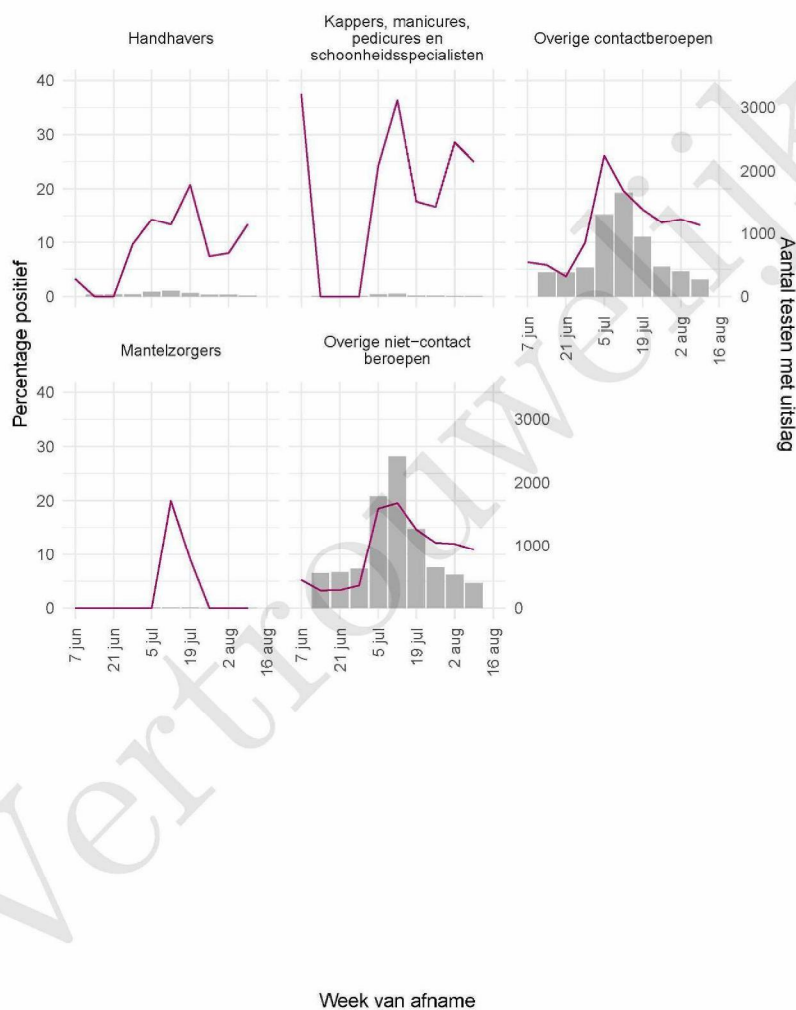

10 SARS-COV-2 TESTEN AFGENOMEN DOOR DE GGD KENNERLAND VANAF 7 JUNI 2021

Figuur 6: Aantal testen¹ en percentage positieve testen per kalenderweek en per doelgroep vanaf 7 juni 2021².

¹ De doorlopende paarse lijn geeft het percentage positief weer (y-as linkerzijde). De grijze balkjes geven het absolute aantal afgenomen tests weer (y-as rechterzijde). Een leeg figuur betekent dat er in de betreffende periode geen meldingen waren.

² Deze figuren tonen gegevens inclusief testen gedaan ihkv BCO. Een leeg figuur betekent dat er in de betreffende periode geen meldingen waren.